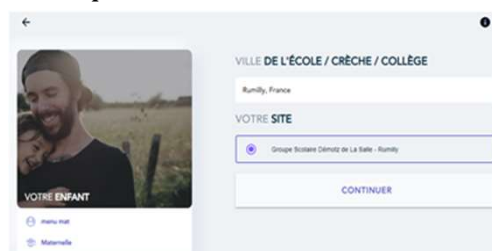

3 : Je cherche RUMILLY pour trouver le Groupe scolaire Démotz de la salle