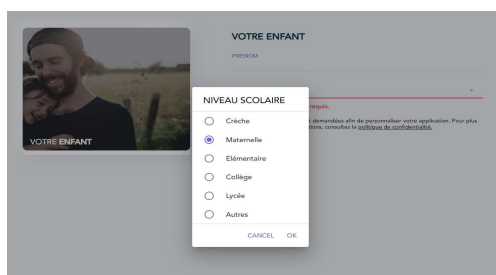

MES MENUS SUR SO HAPPY

Ecole Jeanne d'Arc

Mon enfant est en maternelle

1 : Je télécharge l'application 'So Happy' gratuitement sur mon téléphone et je crée mon compte parent, je peux également faire ses démarches sur <https://www.so-happy.fr>

2 : J'ajoute mon enfant, j'entre son prénom et je sélectionne niveau scolaire Maternelle

3 : Je cherche RUMILLY pour trouver le Groupe scolaire Démotz de la salle

4 : Dans restaurant je sélectionne Ensemble scolaire Démotz, l'onglet Ecole Jeanne d'Arc permet l'accès aux menus primaires uniquement. Puis type de menu **Primaire** (l'onglet maternel est inactif)