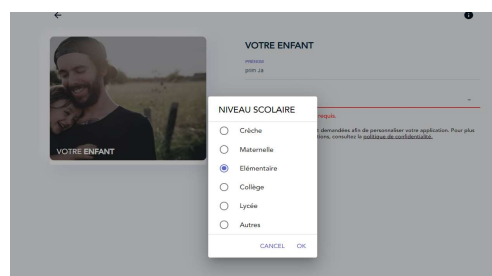

Mon enfant est en primaire

1 : Je télécharge l'application 'So Happy' gratuitement sur mon téléphone et je crée mon compte parent, je peux également faire ses démarches sur <https://www.so-happy.fr>

2 : J'ajoute mon enfant, j'entre son prénom et je sélectionne niveau scolaire Élémentaire