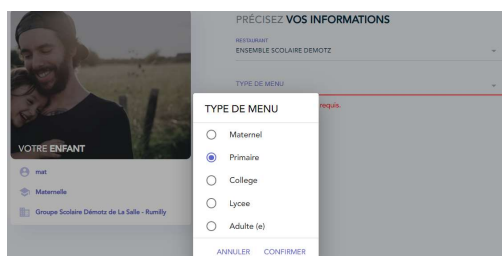

MES MENUS SUR SO HAPPY

Ecole Jeanne d'Arc

Mon enfant est en maternelle

1 : Je télécharge l'application 'So Happy' gratuitement sur mon téléphone et je crée mon compte parent, je peux également faire ses démarches sur <https://www.so-happy.fr>

2 : J'ajoute mon enfant, j'entre son prénom et je sélectionne niveau scolaire Maternelle

3 : Je cherche RUMILLY pour trouver le Groupe scolaire Démotz de la salle

4 : Dans restaurant je sélectionne Ensemble scolaire Démotz, l'onglet Ecole Jeanne d'Arc permet l'accès aux menus primaires uniquement. Puis type de menu **Primaire** (l'onglet maternel est inactif)