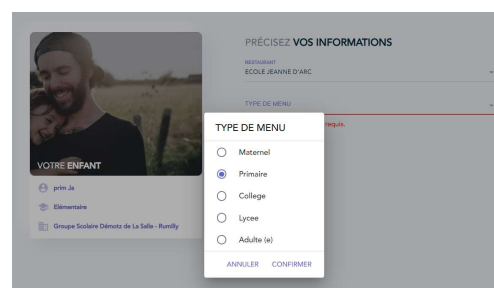

2 : J'ajoute mon enfant, j'entre son prénom et je sélectionne niveau scolaire Maternelle

3 : Je cherche RUMILLY pour trouver le Groupe scolaire Démotz de la salle

4 : Dans restaurant je sélectionne Ensemble scolaire Démotz, l'onglet Ecole Jeanne d'Arc permet l'accès aux menus primaires uniquement. Puis type de menu **Primaire** (l'onglet maternel est inactif)

5: Les menus de mon enfant sont accessibles, je peux configurer mon compte pour être avertie des différents allergènes présent dans les recettes en sélectionnant en haut à gauche la rubrique Mon compte puis allergies.

Mon enfant est en primaire

1 : Je télécharge l'application 'So Happy' gratuitement sur mon téléphone et je crée mon compte parent, je peux également faire ses démarches sur <https://www.so-happy.fr>

2 : J'ajoute mon enfant, j'entre son prénom et je sélectionne niveau scolaire Élémentaire

3 : Je cherche RUMILLY pour trouver le Groupe scolaire Démotz de la salle

4 : Dans restaurant je sélectionne, l'onglet Ecole Jeanne d'Arc puis type de menu Primaire

5: Les menus de mon enfant sont accessibles, je peux configurer mon compte pour être avertie des différents allergènes présent dans les recettes en sélectionnant en haut à gauche la rubrique Mon compte puis allergies